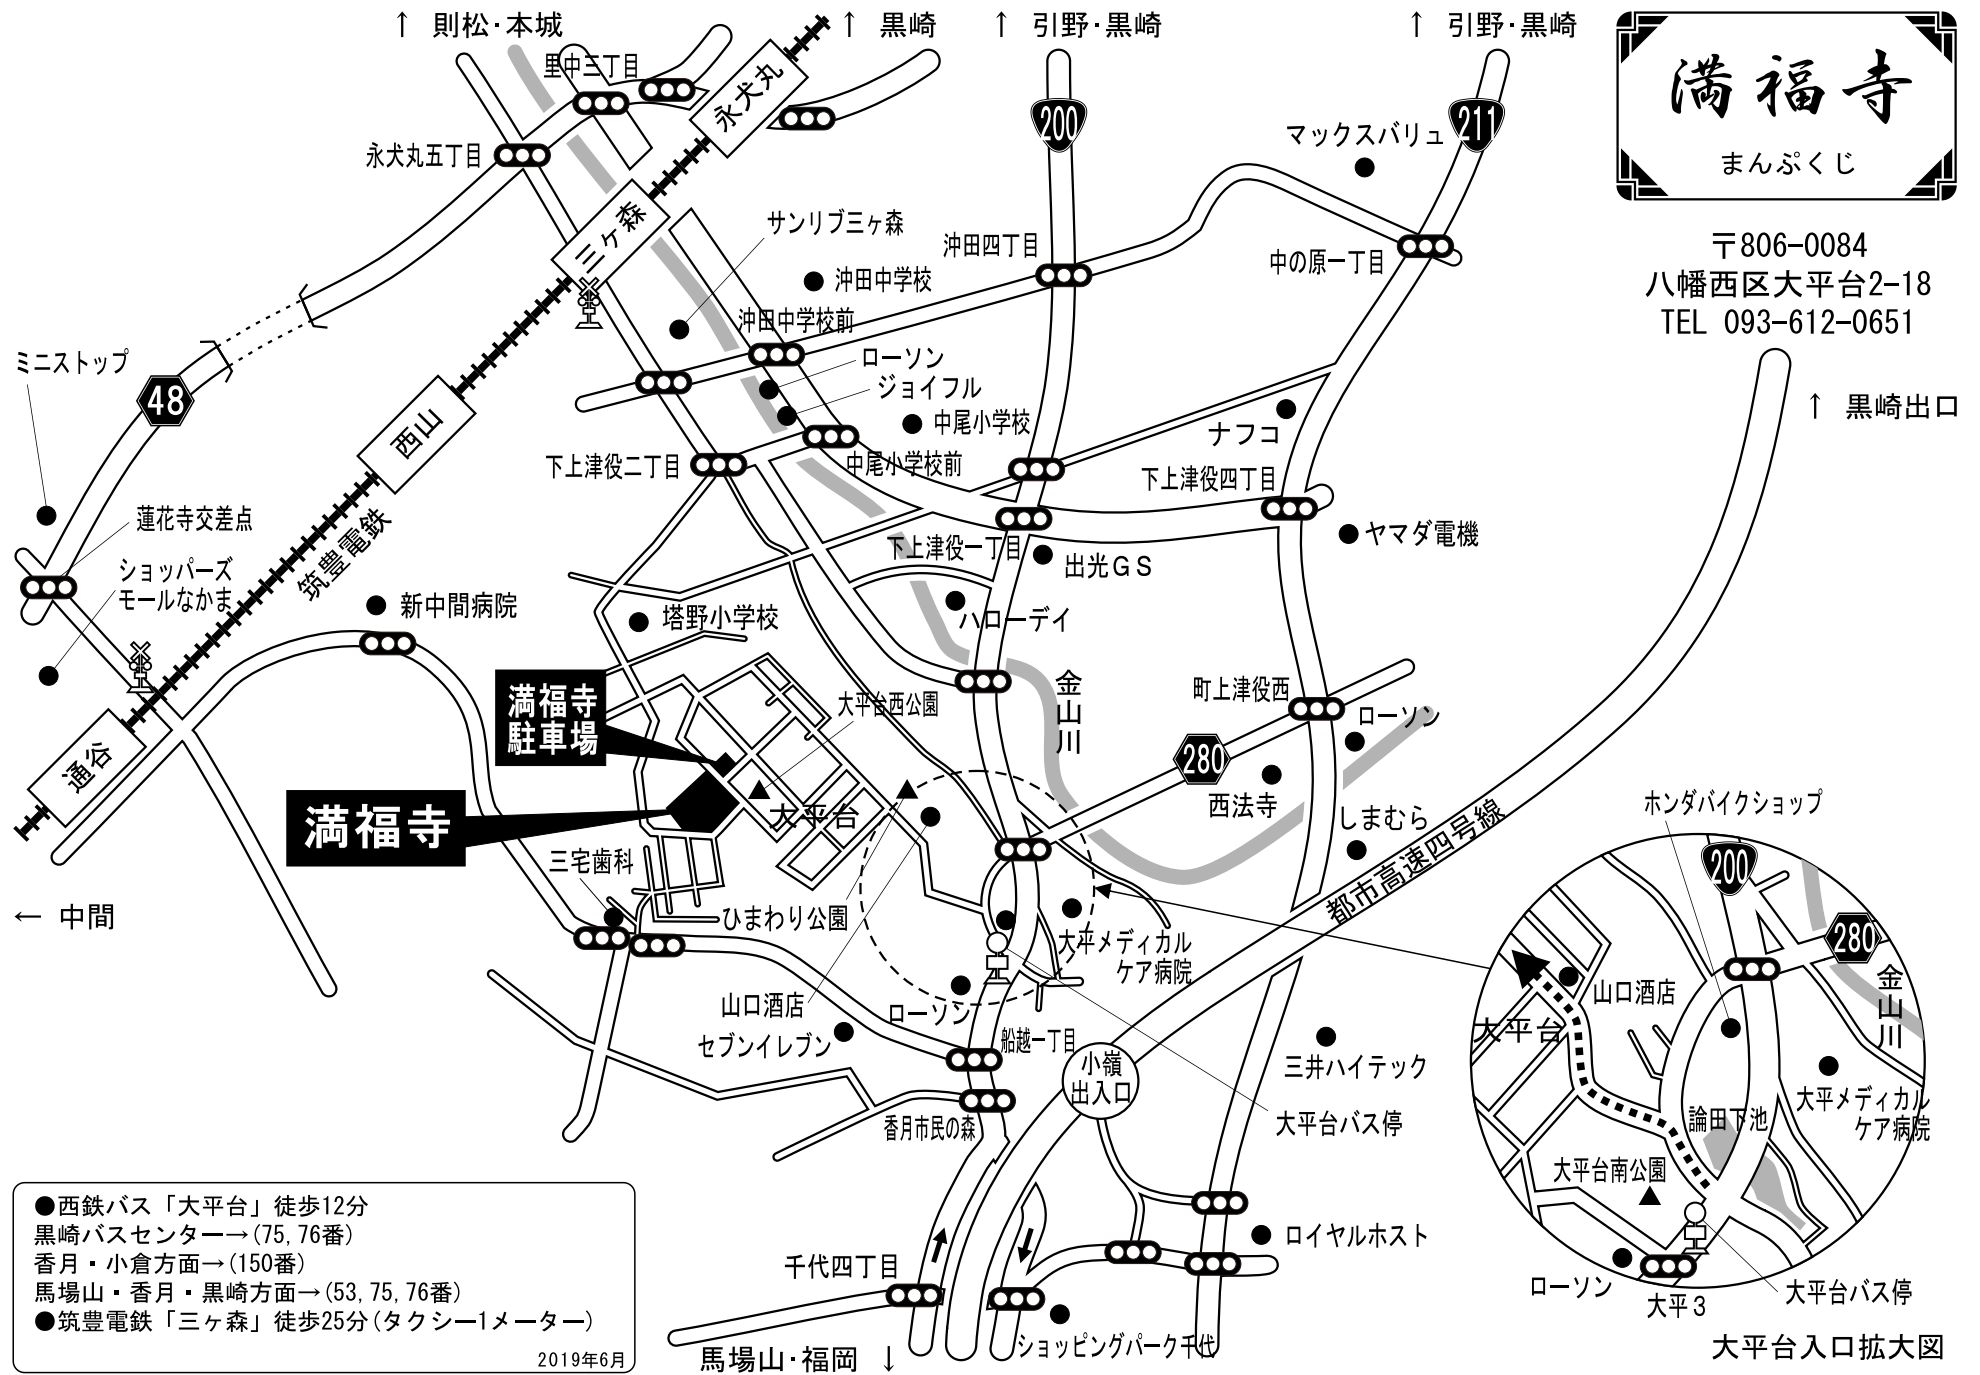

〒806-0084  
 八幡西区大平台2-18  
 TEL 093-612-0651

- 西鉄バス「大平台」徒歩12分
  - 黒崎バスセンター→(75, 76番)
  - 香月・小倉方面→(150番)
  - 馬場山・香月・黒崎方面→(53, 75, 76番)
  - 筑豊電鉄「三ヶ森」徒歩25分(タクシー1メーター)
- 2019年6月