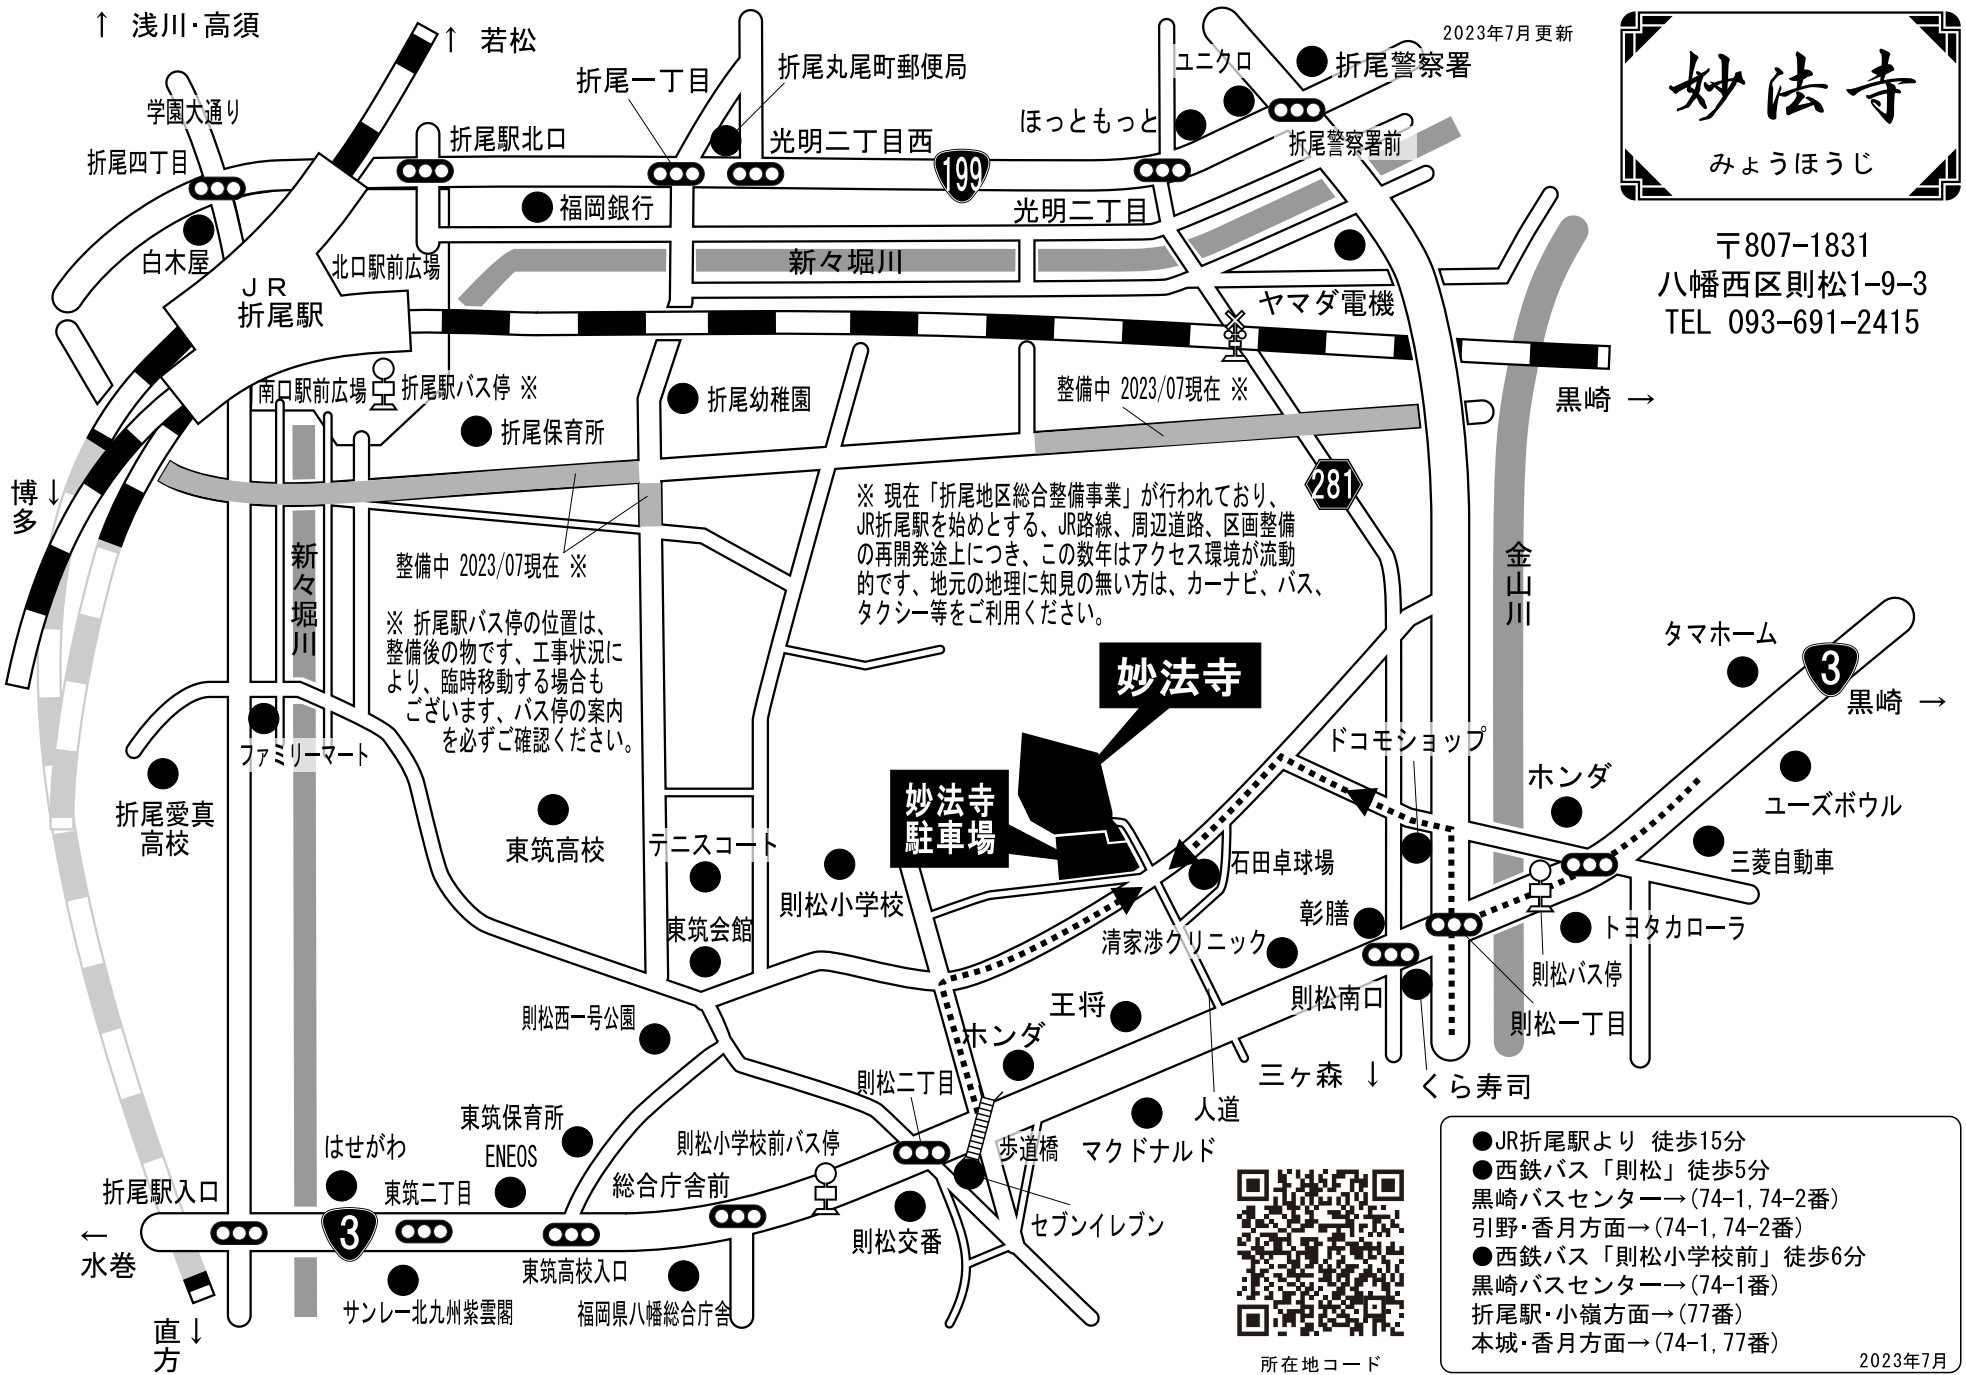

# 妙法寺

みょうほうじ

〒807-1831  
八幡西区則松1-9-3  
TEL 093-691-2415

2023年7月更新

※ 現在「折尾地区総合整備事業」が行われており、JR折尾駅を始めとする、JR路線、周辺道路、区画整備の再開発途上につき、この数年はアクセス環境が流動的です、地元の地理に知見の無い方は、カーナビ、バス、タクシー等をご利用ください。

整備中 2023/07現在 ※  
※ 折尾駅バス停の位置は、整備後の物です、工事状況により、臨時移動する場合がございます、バス停の案内を必ずご確認ください。

- JR折尾駅より 徒歩15分
- 西鉄バス「則松」徒歩5分  
黒崎バスセンター→(74-1, 74-2番)  
引野・香月方面→(74-1, 74-2番)
- 西鉄バス「則松小学校前」徒歩6分  
黒崎バスセンター→(74-1番)  
折尾駅・小嶺方面→(77番)  
本城・香月方面→(74-1, 77番)

所在地コード

2023年7月