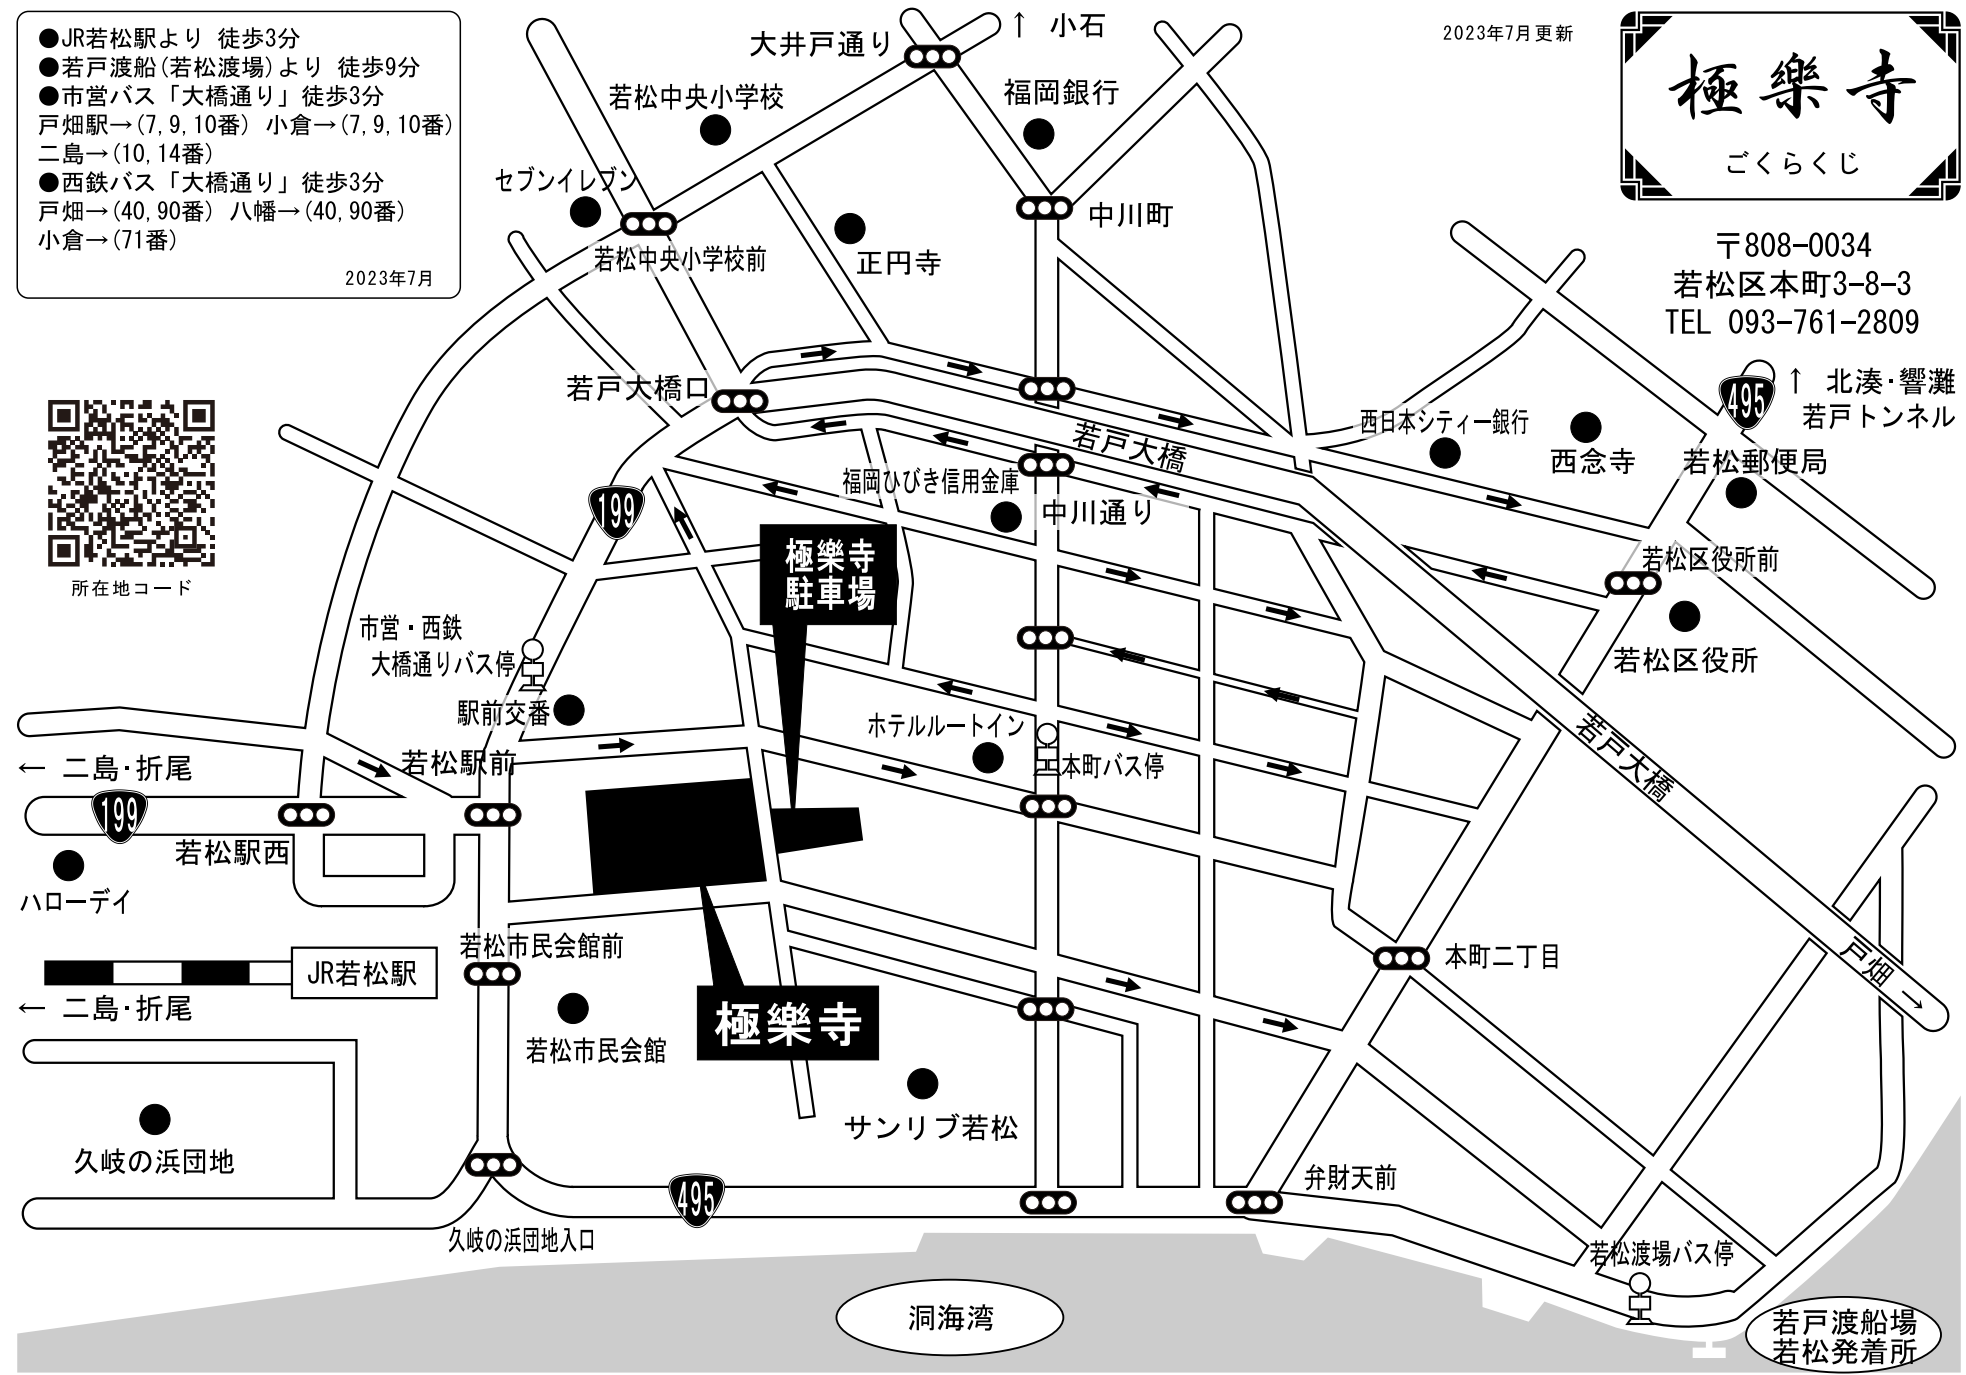

2023年7月更新

〒808-0034
若松区本町3-8-3
TEL 093-761-2809

- JR若松駅より 徒歩3分
 - 若戸渡船(若松渡場)より 徒歩9分
 - 市営バス「大橋通り」徒歩3分
戸畑駅→(7, 9, 10番) 小倉→(7, 9, 10番)
二島→(10, 14番)
 - 西鉄バス「大橋通り」徒歩3分
戸畑→(40, 90番) 八幡→(40, 90番)
小倉→(71番)
- 2023年7月

所在地コード

若戸渡船場
若松発着所